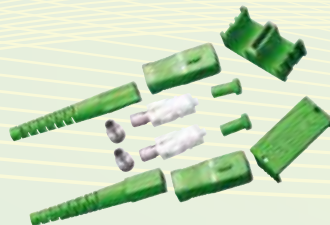

SC SINGLEMODE APC SIMPLEX

3mm Cable

Green Body

Green Boots

STROSCAPC3MM

SC SINGLEMODE APC DUPLEX

3mm Cable

Green Body